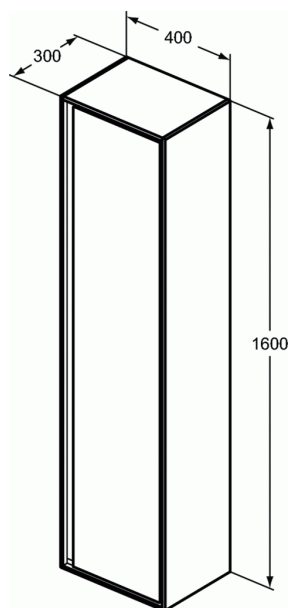

## CONNECT AIR Coloana inalta

### Coloana inalta

Suspendata pe perete, reversibila

1 sertar cu panou cu margine (nu necesita manere)

Sistem inchidere lenta

4 rafturi interne de sticla si 1 raft de lemn

1 raft interior din lemn

Include: Set de fixare